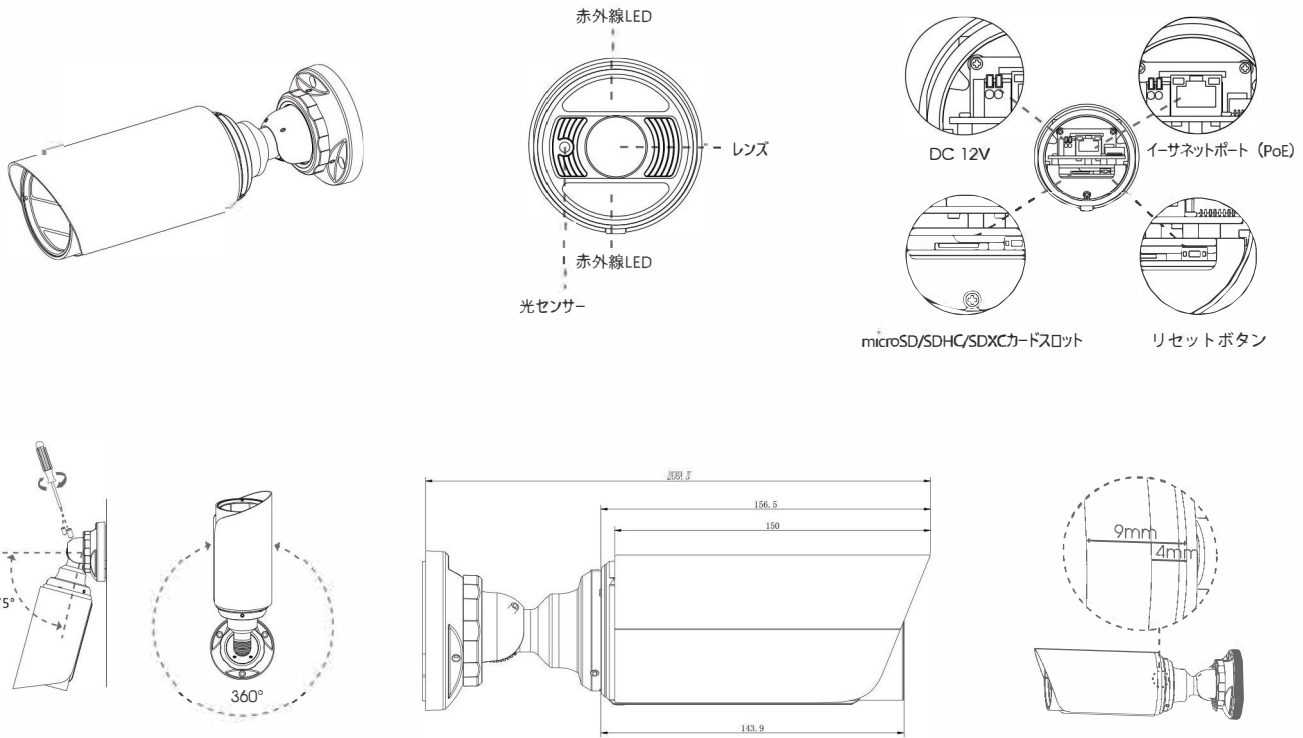

寸法図

単位：mm

アクセサリ

A01 ボールマウント

重量：720g  
寸法：170\*51.5\*152.6mm

A02 内面コーナーマウント

重量：540g  
寸法：170\*23.2\*205.3mm

A03 外面コーナーマウント