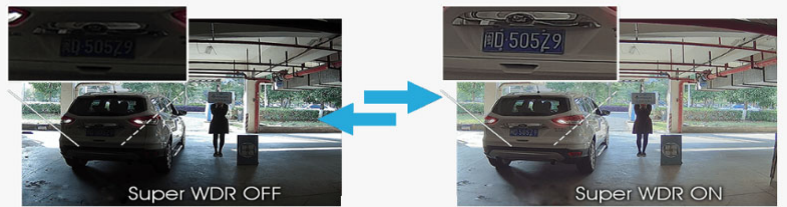

IP67&IK10

雨水や粉じんなど荒天時にも運用可能なIP67相当の防水・防塵性能および外部からの物理衝撃に耐えるIK10相当の耐衝撃性により、手のひらサイズであるカメラは厳しい屋外環境でも最高のパフォーマンスを発揮します