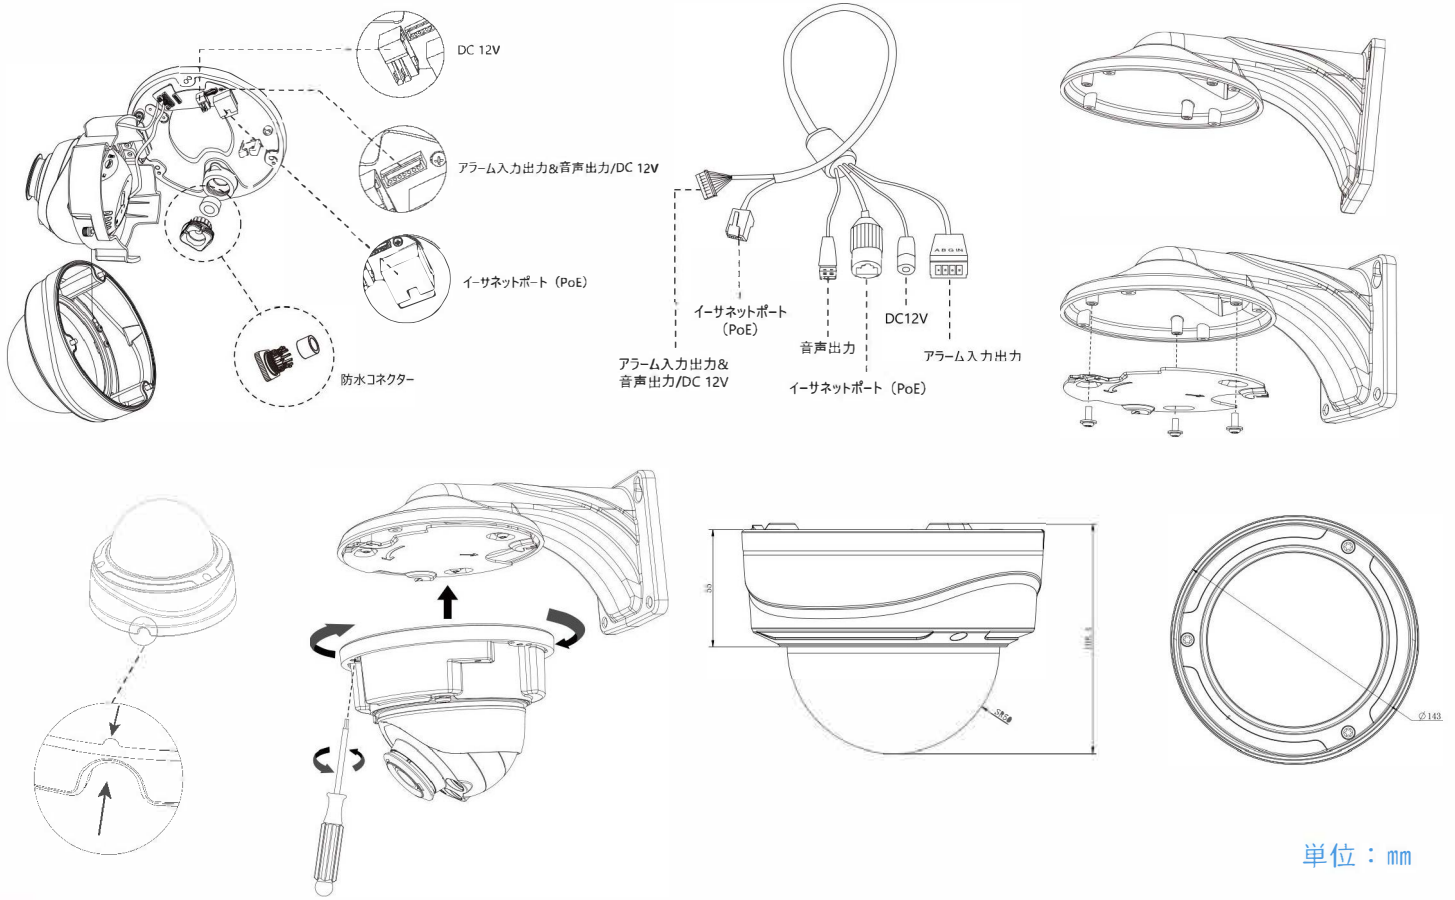

### 革新的なクラムシェルデザイン

ヒンジ部分が二つ折りの創造的なクラムシェルタイプのデザインにより、ケーブル接続のスペースを拡大し、設置作業時のトラブルを最小限に抑え作業効率の向上を実現します。また、ケーブルの通し口にはゴム栓を備えて、ネットワークカメラ本体のIP67防塵防雨性能と併せて設置することで埃や水からカメラ本体を保護し、厳しい条件下での安定した動作を提供します。

LISWAY<sup>®</sup>

寸法図

単位：mm

アクセサリ

A01 ボールマウント

重量：720g  
寸法：170\*51.5\*152.6mm

A02 内面コーナーマウント

重量：540g  
寸法：170\*23.2\*205.3mm

A03 外面コーナーマウント