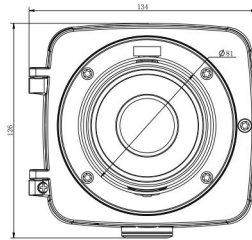

寸法図

単位：mm

アクセサリ

A01 ポールマウント
重量：720g
寸法：170*51.5*152.6mm

A02 内面コーナーマウント
重量：540g
寸法：170*23.2*205.3mm

A03 外面コーナーマウント
重量：900g
寸法：170*152.6*76.3mm

A62 ジャンクションボックス
重量：510g
寸法：134*127*40mm

命名規則