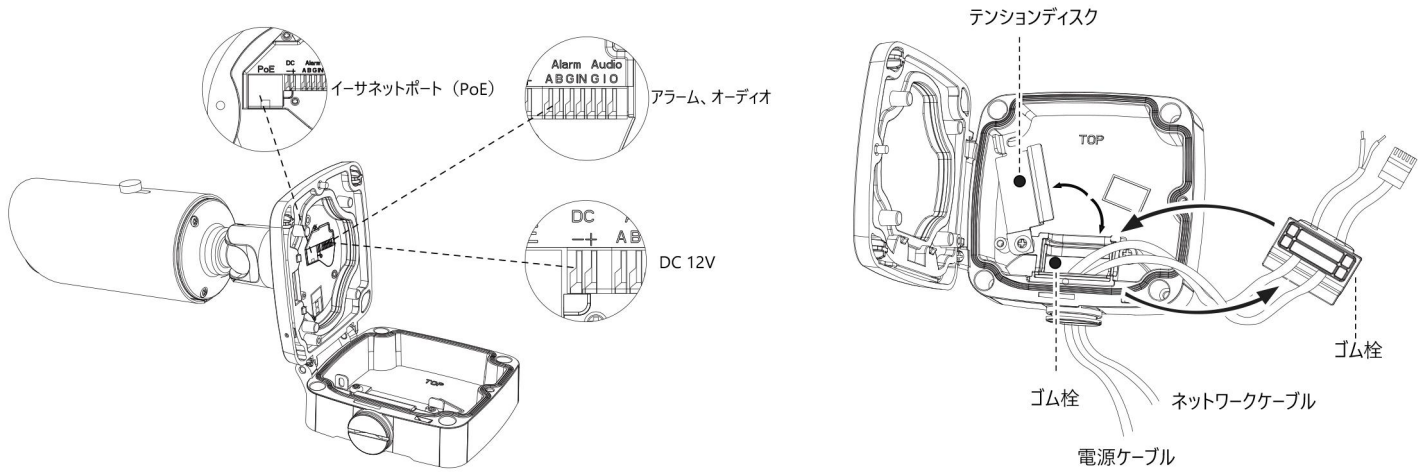

120dB Super WDR

センサーに基づいたWDR技術により、自然光や照明などが交錯する明暗差の激しい撮影シーンでも自然な画像で撮影できます。工場や駐車場、太陽光発電などの厳しい撮影シーンでも安心なプロ向け仕様です。

140dB Super WDR

P アイリス

P アイリスはあらゆる光環境下において、最高の画質を得るために必要なアイリスの自動制御を提供します。本カメラはP アイリスレンズの搭載で、アイリス開口部の位置を正確に制御でき、コントラストや鮮明さ、解像度及び被写界深度の向上をもたらし、レンズと画像センサーの性能を最大限に発揮することができます。

寸法図

単位：mm

アクセサリ

A01 ポールマウント
重量：720g
寸法：170*51.5*152.6mm

A02 内面コーナーマウント
重量：540g
寸法：170*23.2*205.3mm

A03 外面コーナーマウント
重量：900g
寸法：170*152.6*76.3mm

A62 ジャンクションボックス
重量：510g
寸法：134*127*40mm

命名規則