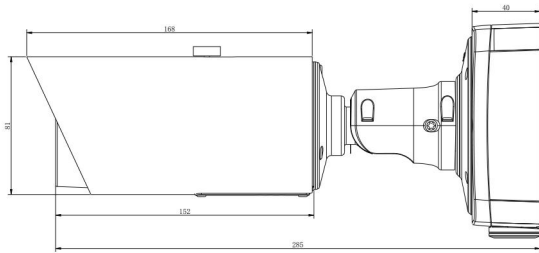

寸法図

単位：mm

アクセサリ

A01 ポールマウント
重量：720g
寸法：170*51.5*152.6mm

A02 内面コーナーマウント
重量：540g
寸法：170*23.2*205.3mm

A03 外面コーナーマウント
重量：900g
寸法：170*152.6*76.3mm

A62 ジャンクションボックス
重量：510g
寸法：134*127*40mm

命名規則