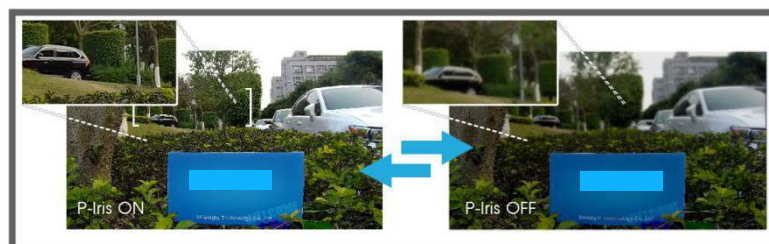

140dB Super WDR

P アイリス

P アイリスはあらゆる光環境下において、最高の画質を得るために必要なアイリスの自動制御を提供します。本カメラはP アイリスレンズの搭載で、アイリス開口部の位置を正確に制御でき、コントラストや鮮明さ、解像度及び被写界深度の向上をもたらし、レンズと画像センサーの性能を最大限に発揮することができます。