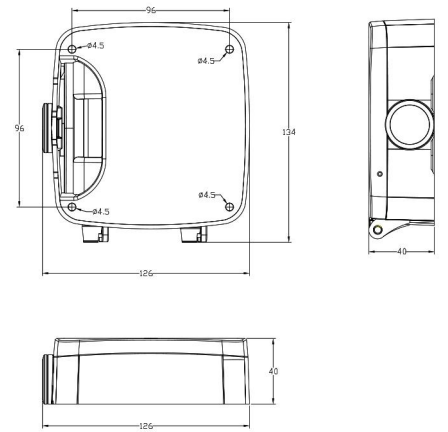

寸法図

単位：mm

アクセサリ

A01 ポールマウント
重量：720g
寸法：170*51.5*152.6mm

A02 内面コーナーマウント
重量：540g
寸法：170*23.2*205.3mm

A03 外面コーナーマウント
重量：900g
寸法：170*152.6*76.3mm

A62 ジャンクションボックス
重量：510g
寸法：134*127*40mm

命名規則