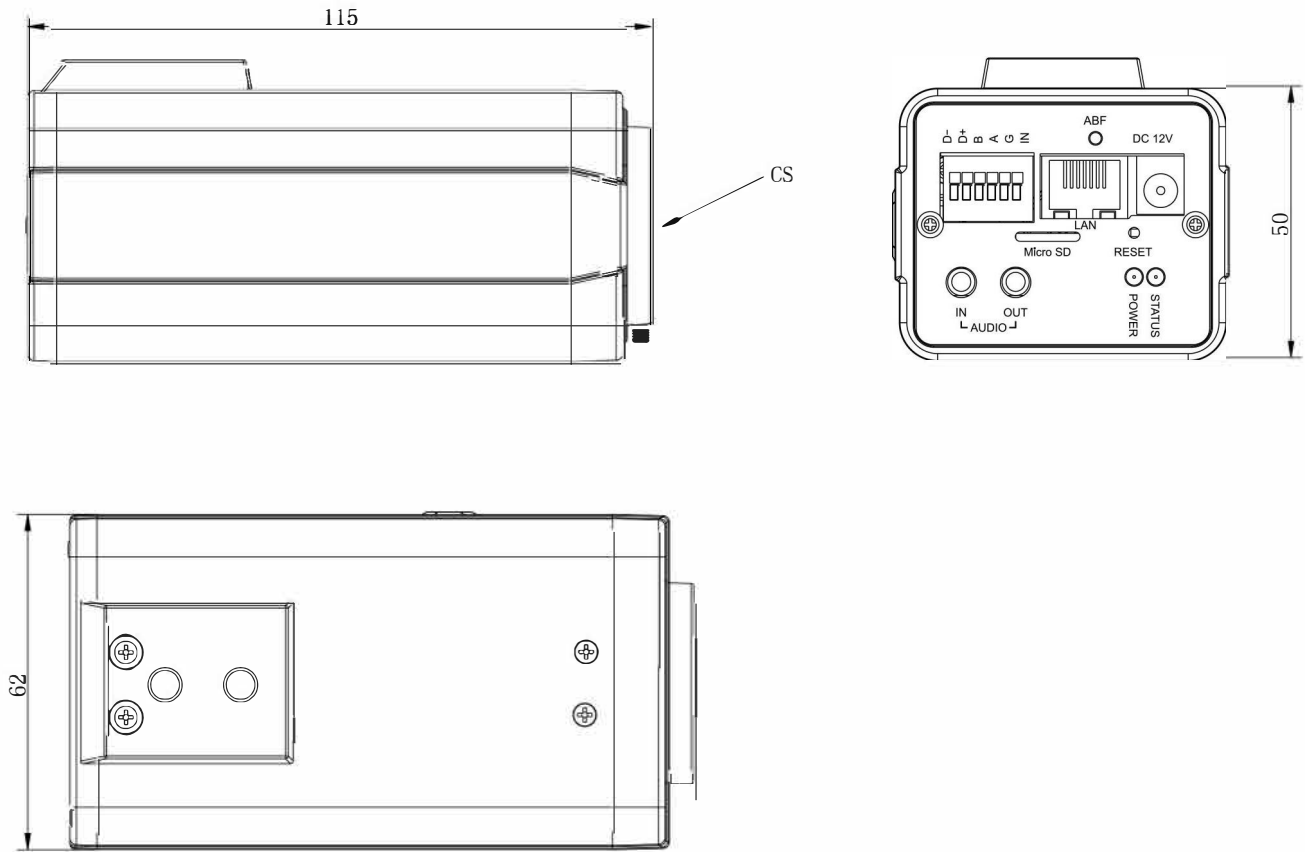

寸法図

単位：mm

アクセサリ

A51 ハウジング

重量：1988g
寸法：380*150*H mm (H調整可能)

命名規則

株式会社 LISWAY | URL :www.lisway.com
MAIL:info@lisway.com