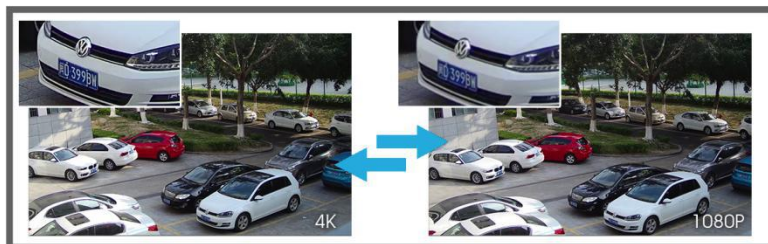

4K超高解像度体験

本カメラは15フレーム/秒（fps）で最大4K（3840×2160）の超高精細映像を提供します。4K解像度は、フルHD 1080P解像度の4倍もの詳細をとらえ、画質を大幅に向上させます。

映像分析（VCA）

全十種類の映像分析機能が含まれている映像分析技術は、レコーダまた監視ソフトウェアに完全に統合されており、よりスマートな映像分析機能が実現でき、セキュリティ強化が実現できます。

120dB Super WDR